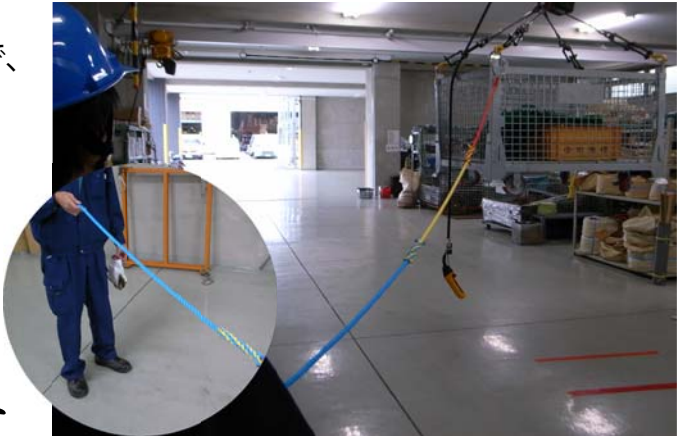

カラー繊維ロープ (カラーテトロンロープ)

株式会社 協和ロープ

● 繋げる事が 安全に繋がります

★
連結には抜けにくい
《さつま編み》を施して
おります。

★
連結後にテープ巻
を施しております。

● 吊り荷からの距離が測れます

★
ロープ各色のm数を設定して頂き、繋げていく事で、
何色を握っているかで、自身が吊り荷から
最低何m離れているかを確認出来ます。
現場様の安全確保等にお役立て下さい。

【写真例】

《赤》1m・《黄》1m・《青》1m
《青》を握っている事で、最低2m離れている
事が確認出来ます。

● 目標までの距離が測れます

★
ロープ各色のm数を設定して頂き、繋げていく事で、吊り下げ時などに、
『～色なので、目標まで残り何m。』
などを計る事が出来て、作業指示を出す方が、より正確な指示を出す御手伝いが出来る商品です。
現場様の安全確保等にお役立て下さい。

【使用例】

クレーン操縦者の方が目標を視認出来無ず、無線等で指示を受けながら作業を行う際、指示を行う方から、より正確な指示を受ける事が可能となります。また指示を出す方も、より正確な数値を簡単に確認出来ます。

クレーン操縦者：『地上まで残り何m?』

指示者：『～色が地上に着いたので、地上まで残り何mです。』

・・・等々、様々な計測にお役立て下さい。

御希望の色と長さを御用命下さい

カラー繊維ロープ (カラーテトロンロープ)

使用用途：介錯用 他

◆ 特長

介錯ロープとして、これまで親しまれてきたマニラロープ（麻縄）と比較すると耐久性に優れており、磨耗による買い替え回数が減少することにより、ランニングコストを軽減することが出来ます。